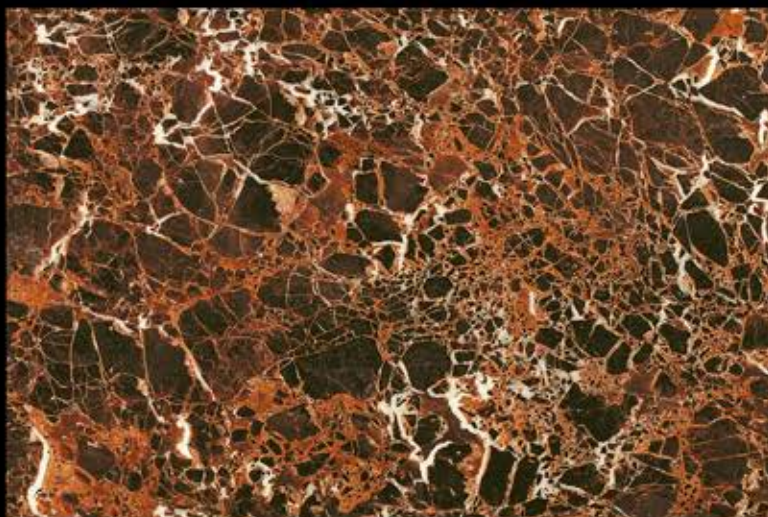

300 X 450 mm

Wall Tiles

Glossy
Series

1329-LT

1329-HL-3

1329-DK

300 X 450 mm

Wall Tiles