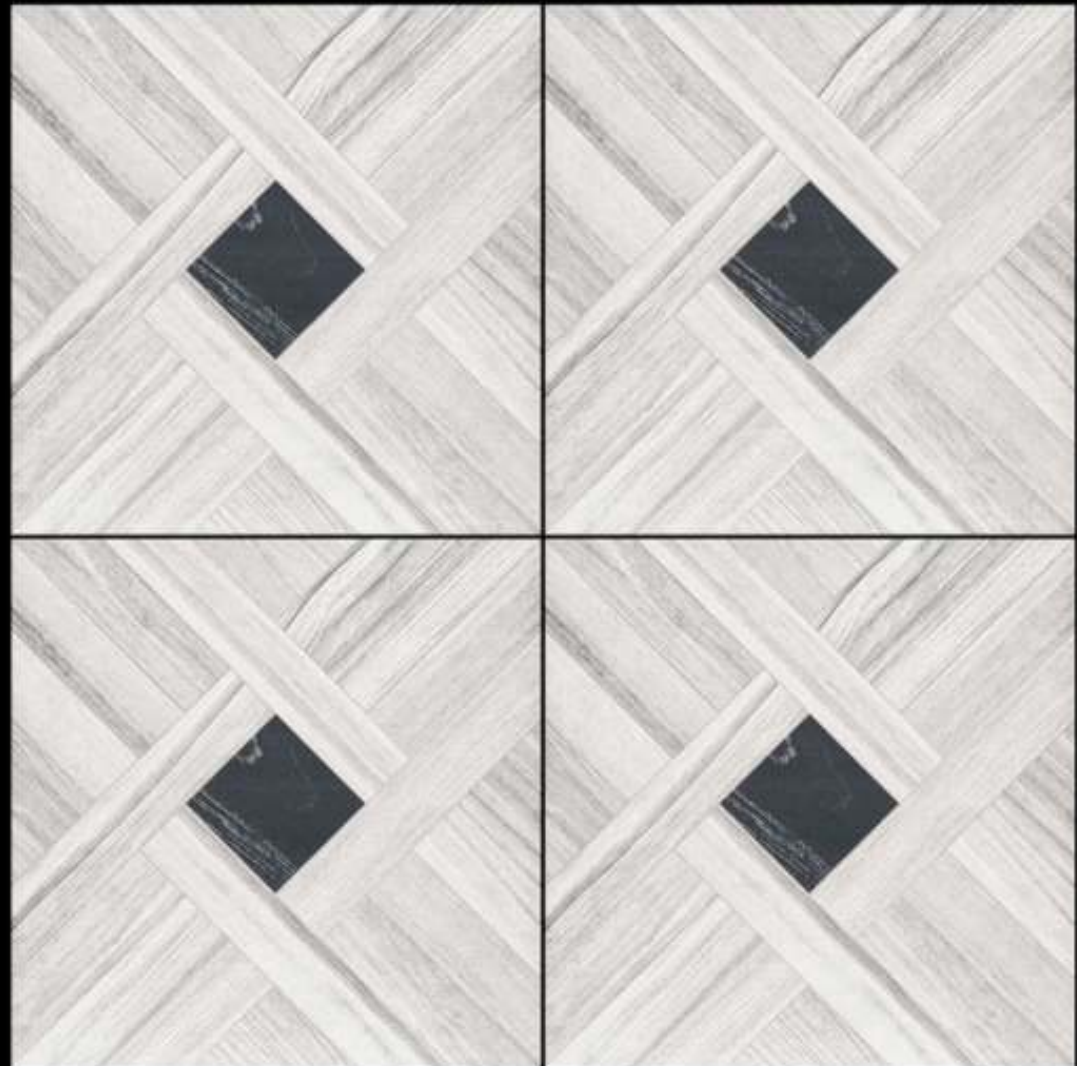

1063

600 x 600 mm | GVT TILES

Galicha Series

1068

600 x 600 mm | GVT TILES

Galicha Series

1079

600 x 600 mm | GVT TILES