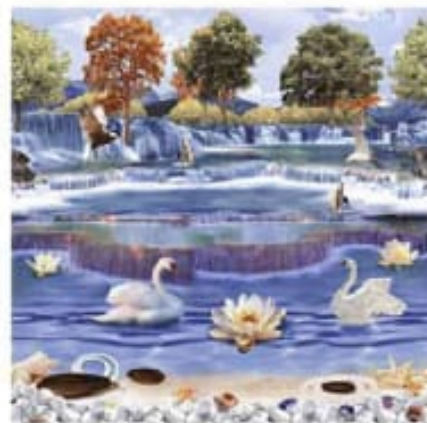

24634_D

R

300
600 X mm
DIGITAL WALL
TILES

2135_L

2135_D1

2135_HL1_2PCS

3D HD RANIGOM TECHNOLOGY durst

G.C.
CERATILES