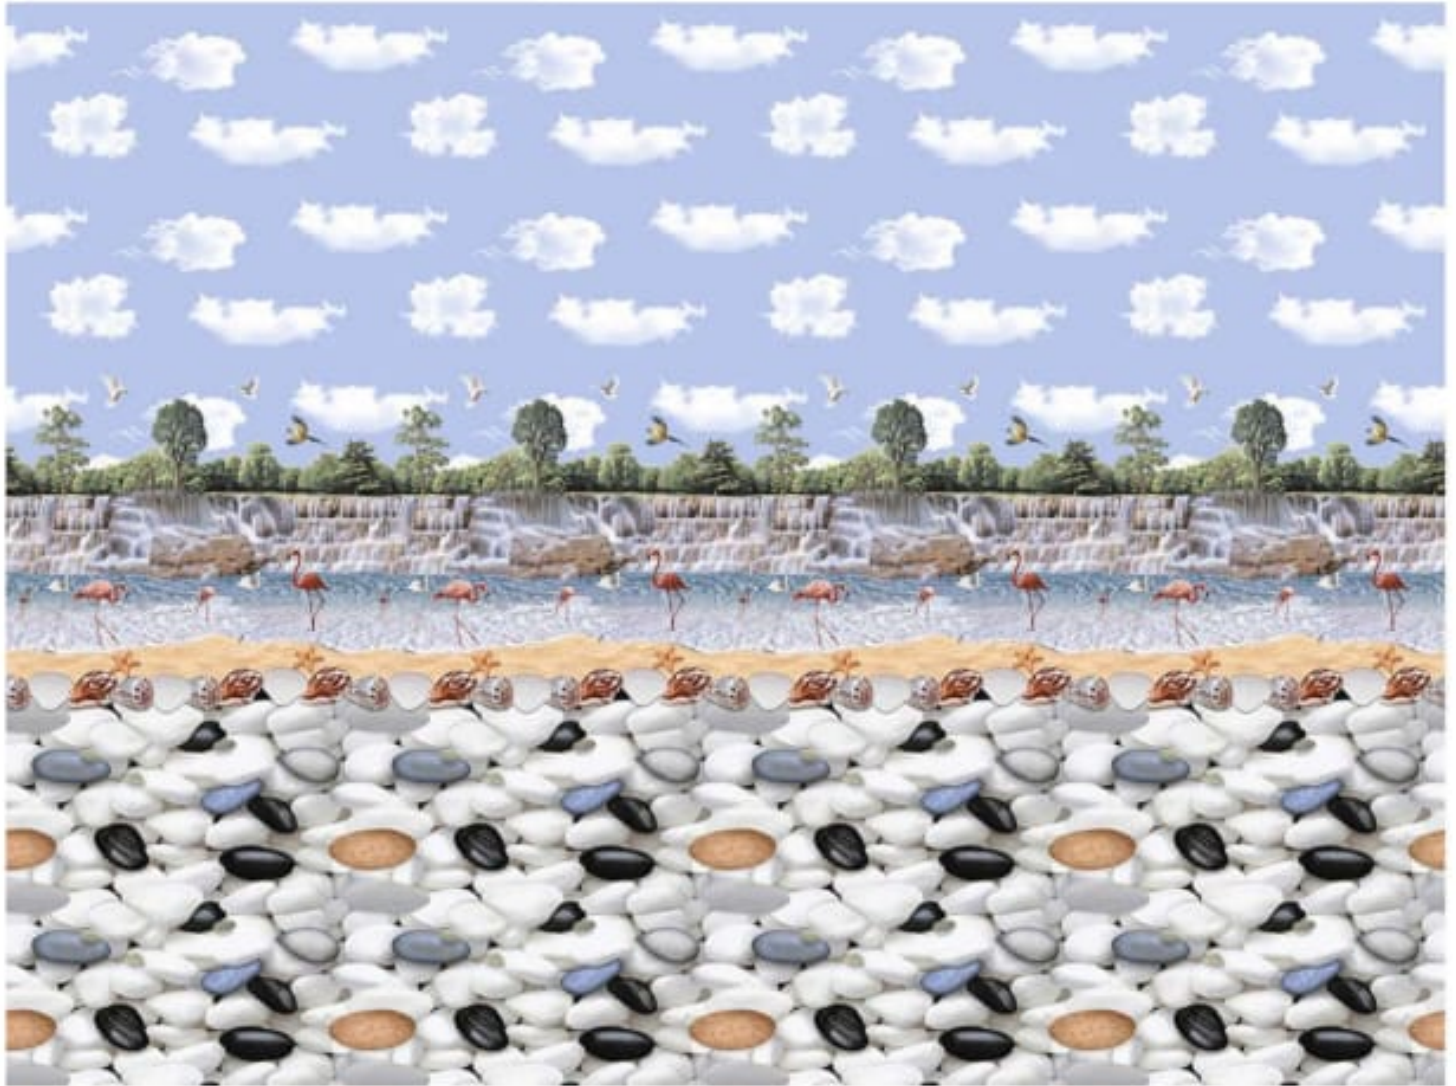

300 X 600 mm
DIGITAL WALL TILES

24387_L2

24387_HL3A_2PCS

24387_L

24387_HL3B_2PCS

3D HD RANDOM DESIGN durst

G.C.
CERATILES

300
600 X mm
DIGITAL
WALL
TILES